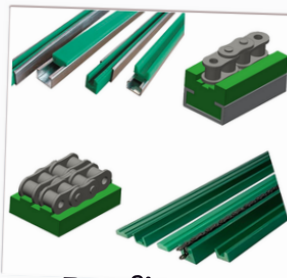

Corrente Silenciosa

Corrente Vamberk

Corrente Magris

Irreversíveis

Combinados e Empilhador

Cardans

Casquilhos de Fixação

Carretos e Cremalheiras

Polias e Correias

Perfis p/ Correntes

Porcas e Fusos Trapezoidais

Acoplamentos

 Rua dos Mourões, 763
4410-137 São Félix da Marinha

 227 333 060

 966 830 909

 geral@rolespinho.pt